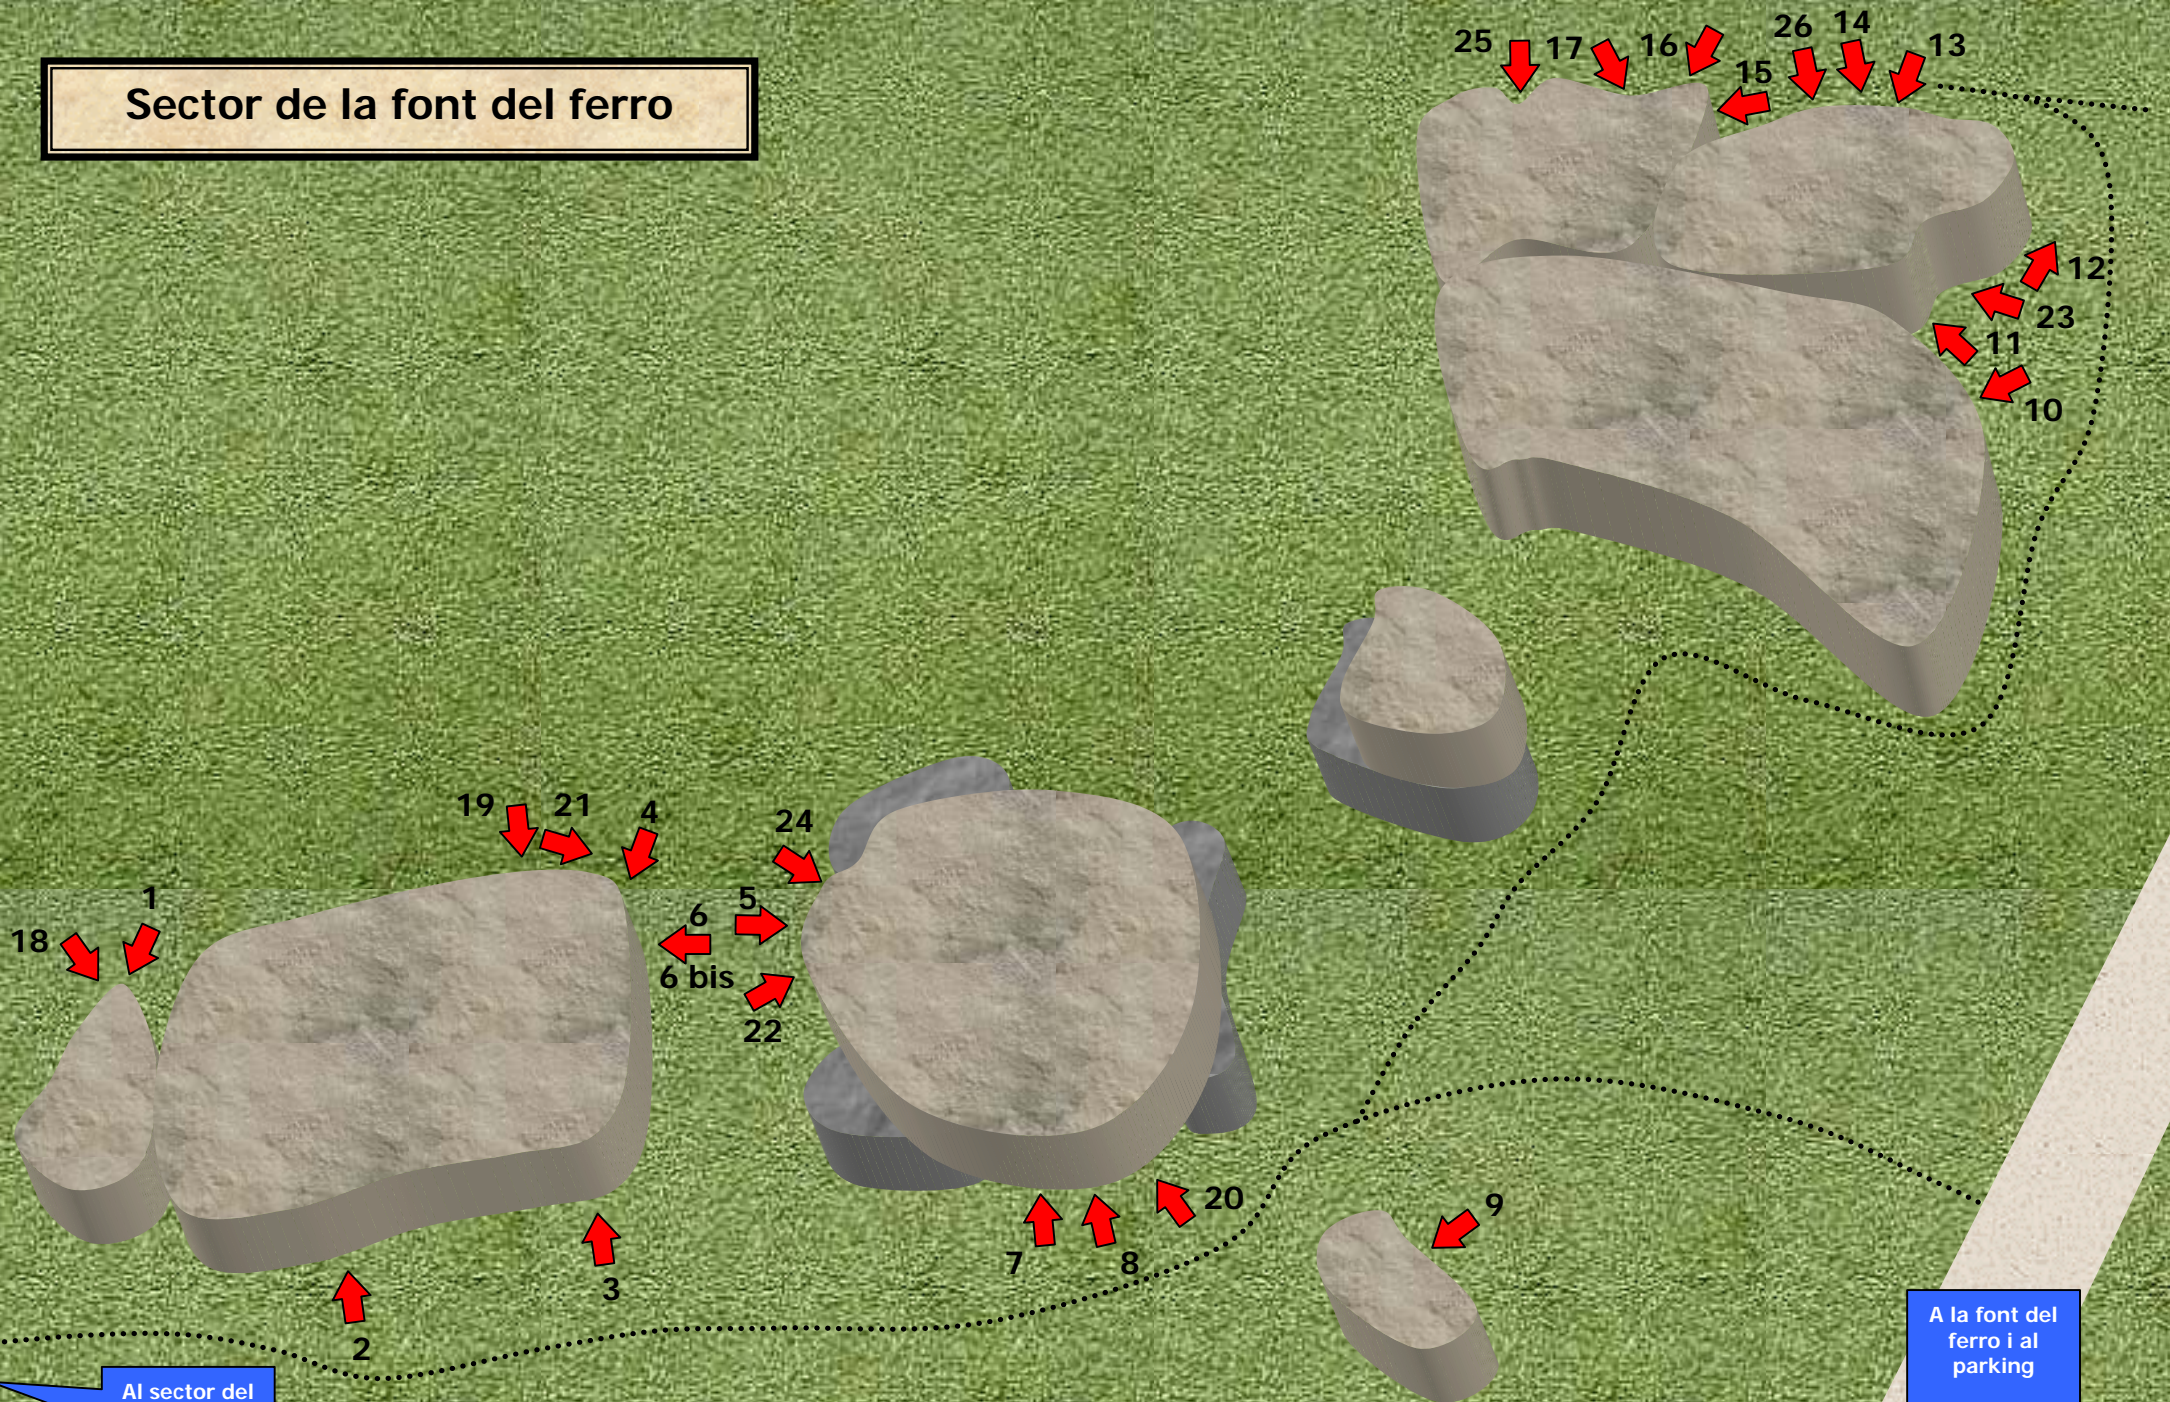

Sector de la font del ferro

Al sector del turro dels galls.
3 minuts.

A la font del ferro i al parking

Sector de la font del ferro					
Nº	Nom del bloc				
1	Gastronomía Etíope	5+			
2	Stricnina	6a	(Sit)		
3	Bella y bestia	6c+/7a			
4	El sexo de María	6b+/6c	(Sit)		
5	Síntate un rato	4			
6	Cero de conducta	6c+/7a			
6 bis	Cero de conducta	7c/7c+	(Sit)		
7	La caja del diablo	6c	(Sit)		
8	Baile de mulatas	6a			
9	De viaje por el Sol	5	(Sit)		
10	El gran sartenazo			!	
11	Crónicas murcianas	5+	(Sit)		
12	Fashion victims				
13	Doble o nada				
14	Colores por inventar	7b+/7c			
15	Carne de presidio	5+			
16	Necrofilia para tímidos	7b/7b+	(Sit)		
17	Coprofagia para principiantes	6b+/6c	(Sit)		
18	Sílvame al oído	5			
19	Pies negros	6a	(Sit)		
20	Contracturation	6a			
21	María y su sexo	6c/6c+	(Sit)		
22	Pá la galería	5			
23	Telele	6a	(Sit)		
24	Monitor de barraquismo	5+			
25	Ai el pollo que me llora...	4+			
26	Marranas con ganas				

	Grau del bloc
	Sortida del bloc
	Estat de la zona d'aterratge
!	Tsunami
	Símbol per al bloc de travessa