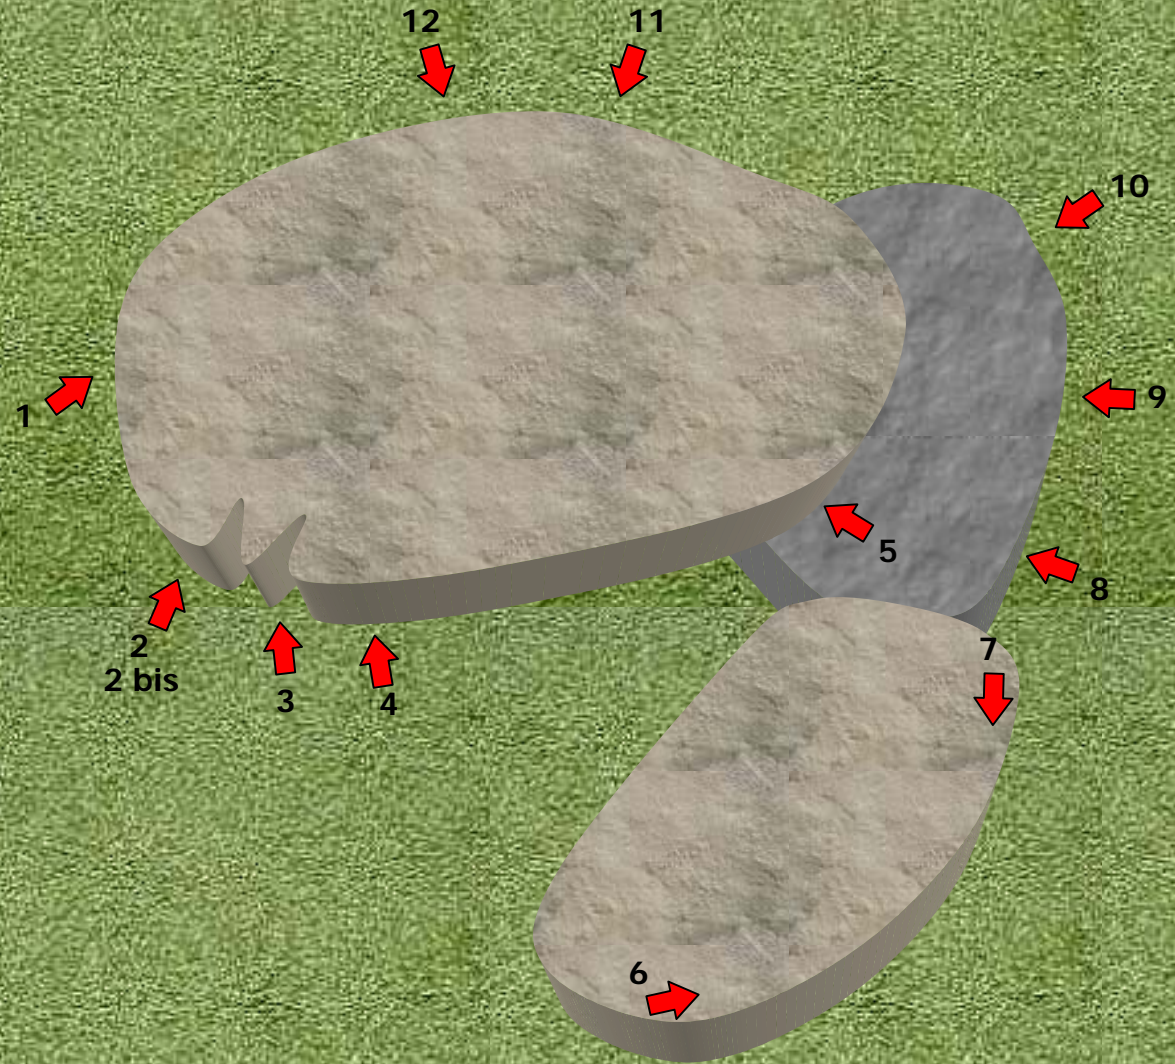

Sector Martrix

PISTA FORESTAL

P

| Sector Martrix | | | | | |
|----------------|-----------------------------------|---|---|--|---|
| Nº | Nom del bloc |  |  |  |  |
| 1 | Los terroristas del grado | 6a | (Sit) |  |  |
| 2 | Martrix | 6b | |  |  |
| 2 bis | Martrix | 6b+ | (Sit) |  |  |
| 3 | El forum de les postures | 6a+ | (Sit) |  |  |
| 4 | República bananera | 6a | (Sit) |  |  |
| 5 | El mago merdín | | |  |  |
| 6 | Atravesau | 5+ | (Sit) |  |  |
| 7 | Los viejos bloqueros nunca mueren | 5+ | (Sit) |  |  |
| 8 | Knocking on heaven's door | 4+ | |  |  |
| 9 | Síndrome de abstinencia | 6a+ | |  |  |
| 10 | Heteroflexible | 4 | |  |  |
| 11 | La flagoneta jipi | 4+ | |  |  |
| 12 | Latex generation | 5+ | |  |  |

Coordenades del sector

EUR 50 / UTM

41° 51' 31" N

2° 38' 31" E

31470271 E

4634224 N

Altitud 321 m

| | |
|---|--------------------------------|
|  | Grau del bloc |
|  | Sortida del bloc |
|  | Estat de la zona d'aterratge |
| ! | Tsunami |
|  | Símbol per al bloc de travessa |