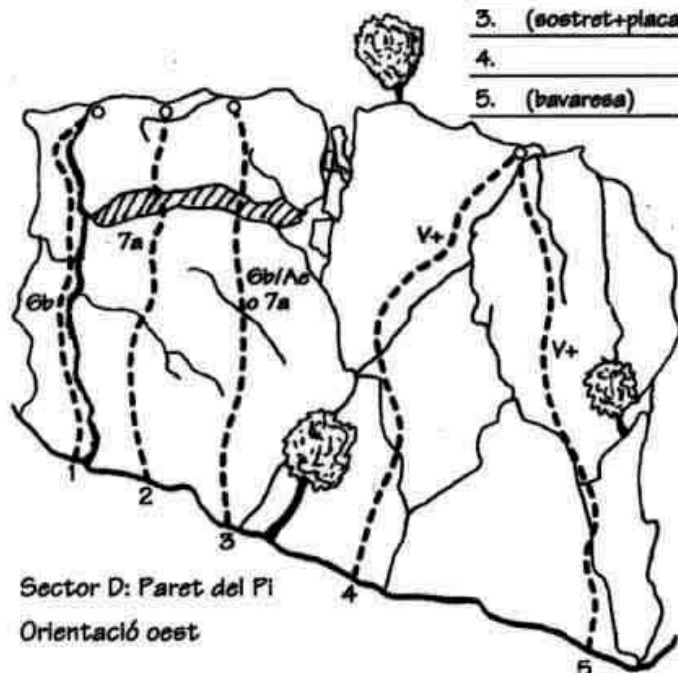

Sector C: Rock Ros

Orientació sud

Nº	Nom de la via	Grau	Metres	Equipament
1.	Perquè sí	6b	20	(fissurers i friende)
2.	Rock Ros	7a	15	equipada
3.	(estret+placa llisa)	6b/Ae o 7a	15	equipada
4.		V+	15	equipada
5.	(bavaresa)	V+	15	equipada

Jordi Barcons

8-11-99

Sector D: Paret del Pi

Orientació oest

Nº	Nom de la via	Grau	Metres	Equipament
1.	Sota Zero	IV	15	equipada
2.	Sopa de Cabra	6a	15	equipada
3.	Yoga	6a	20	equipada
4.	Susanna	6b	20	equipada
5.	Kimillo	6b/c	20	equipada